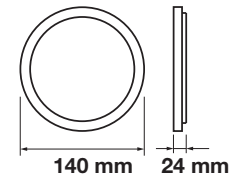

LED Type:	SMD
CRI:	>80
PF:	>0.9
Shape:	Round

Body Type:	Aluminium
Dimension:	Ø90x24mm
Box Qty:	40 Pcs

Slim Surface-Round

12w VT-1205 RD

SKU: 4910 - 3000K Warm White 3800157605441
 SKU: 4911 - 4000K Day White 3800157605458
 SKU: 4912 - 6400K White 3800157605465