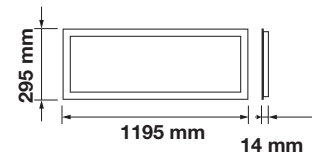

LED Type:	SMD
CRI:	>80
PF:	>0.9
Shape:	Rectangle

Body Type:	Aluminium+PMMA+PS
Dimension:	1195x295x14mm
Box Qty:	6 Pcs

Big Panels-120x30

45w VT-12030

SKU: 60696 - 3000K Warm White 3800157609326
 SKU: 60266 - 4000K Day White 3800230623638
 SKU: 60276 - 6400K White 3800157609319